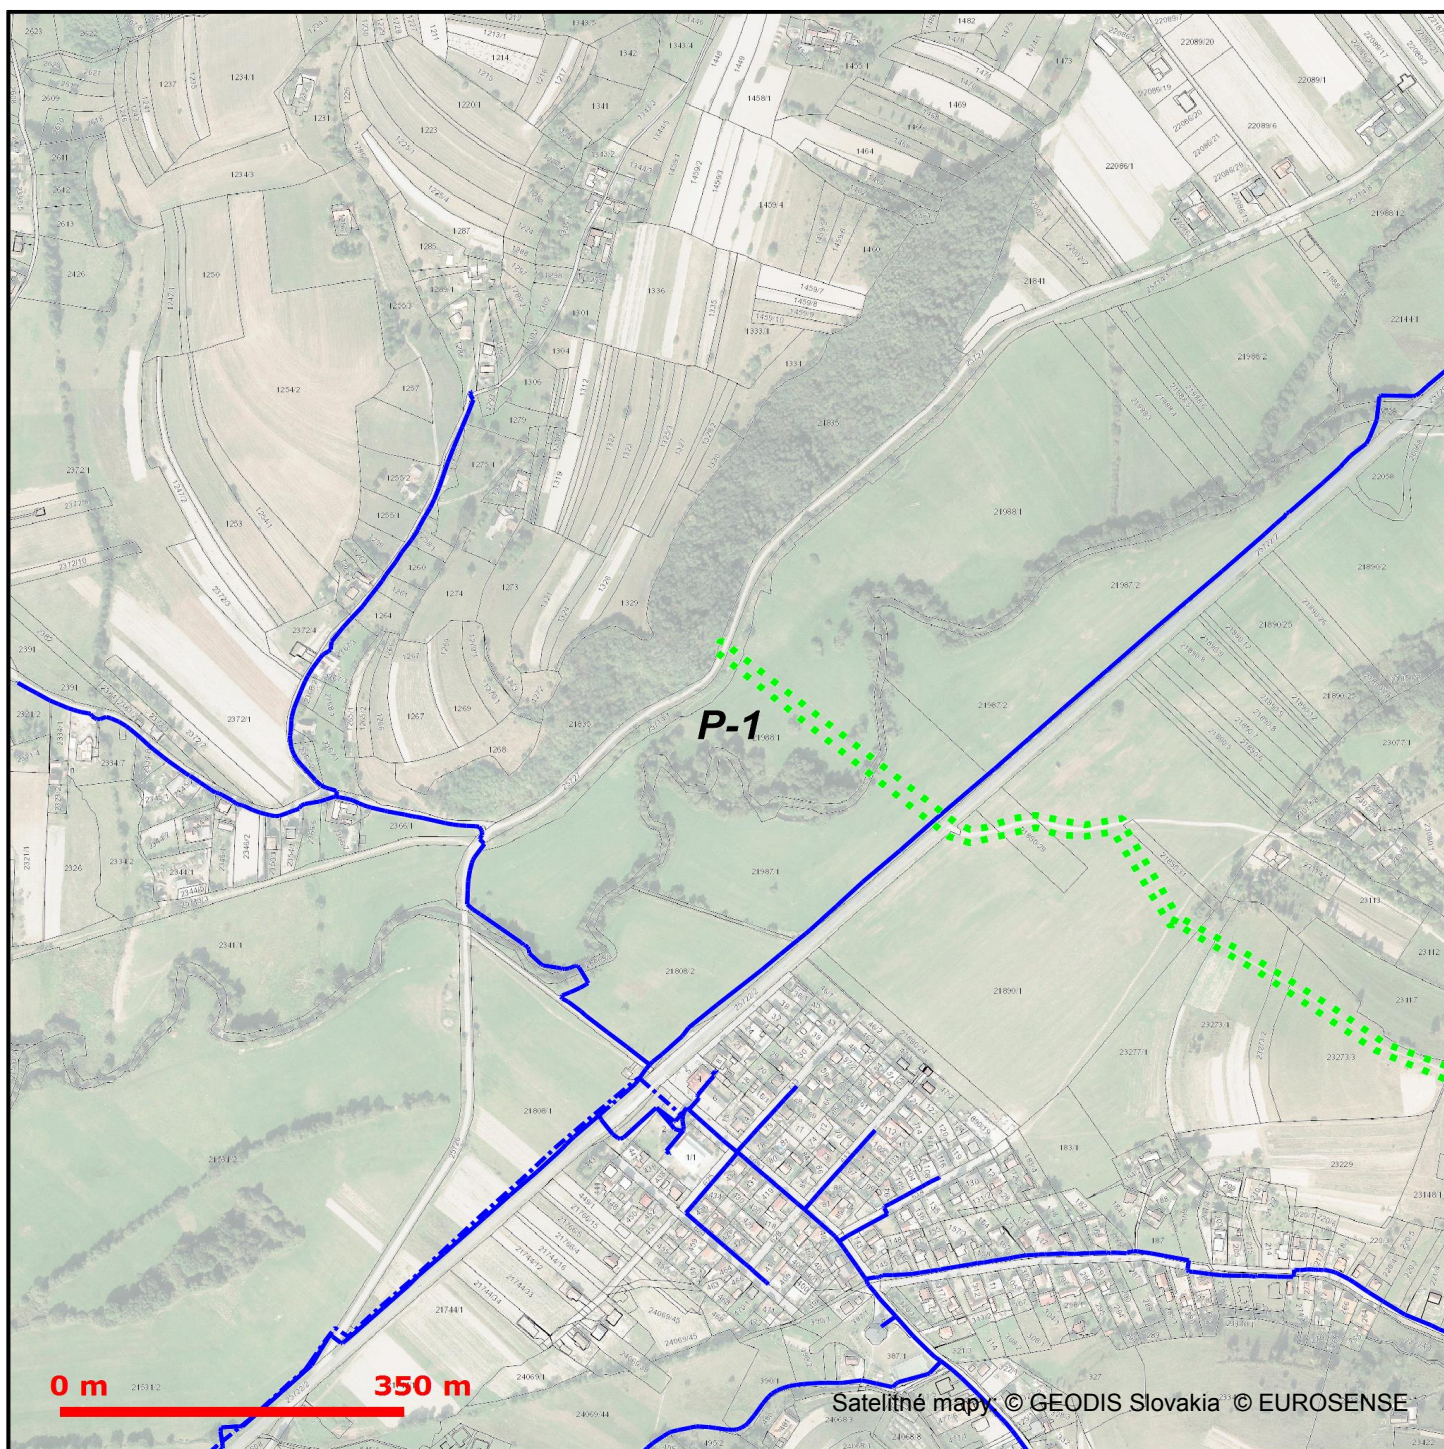

Platí iba s číslom vyjadrenia 6612319122 .
Zakreslené polohy zariadení v prílohe sú iba informatívne.

Situačný výkres zaujmového územia (klad mapových listov)

Platí iba s číslom vyjadrenia 6612319122 .
Zakreslené polohy zariadení v prílohe sú iba informatívne.

Situačný výkres - list P-1

LEGENDA

- | | | | |
|--|--|--|--|
| | Záujmové územie | | Trasa káblovodu alebo kolektoru - zameraný priebeh |
| | Bod napojenia | | Trasa káblovodu alebo kolektoru - nezameraný priebeh |
| | Trasa podzemných oznamovacích vedení ST - zameraný priebeh | | Šachta káblovodu alebo kolektoru |
| | Trasa podzemných oznamovacích vedení ST - nezameraný priebeh | | Trasa podzemných elektrických vedení ST - zameraný priebeh |
| | Trasa podzemných oznamovacích vedení ST - odhadovaný priebeh | | Trasa podzemných elektrických vedení ST - nezameraný priebeh |
| | | | Trasa podzemných elektrických vedení ST - odhadovaný priebeh |

Platí iba s číslom vyjadrenia 6612319122 .
Zakreslené polohy zariadení v prílohe sú iba informatívne.

Situačný výkres - list P-2

LEGENDA

----- Zúčmovné územie

Ⓟ Bod napojenia

----- Trasa podzemných oznamovacích vedení ST - zameraný priebeh

----- Trasa podzemných oznamovacích vedení ST - nezameraný priebeh

----- Trasa podzemných oznamovacích vedení ST - odhadovaný priebeh

----- Trasa káblovodu alebo kolektoru - zameraný priebeh

----- Trasa káblovodu alebo kolektoru - nezameraný priebeh