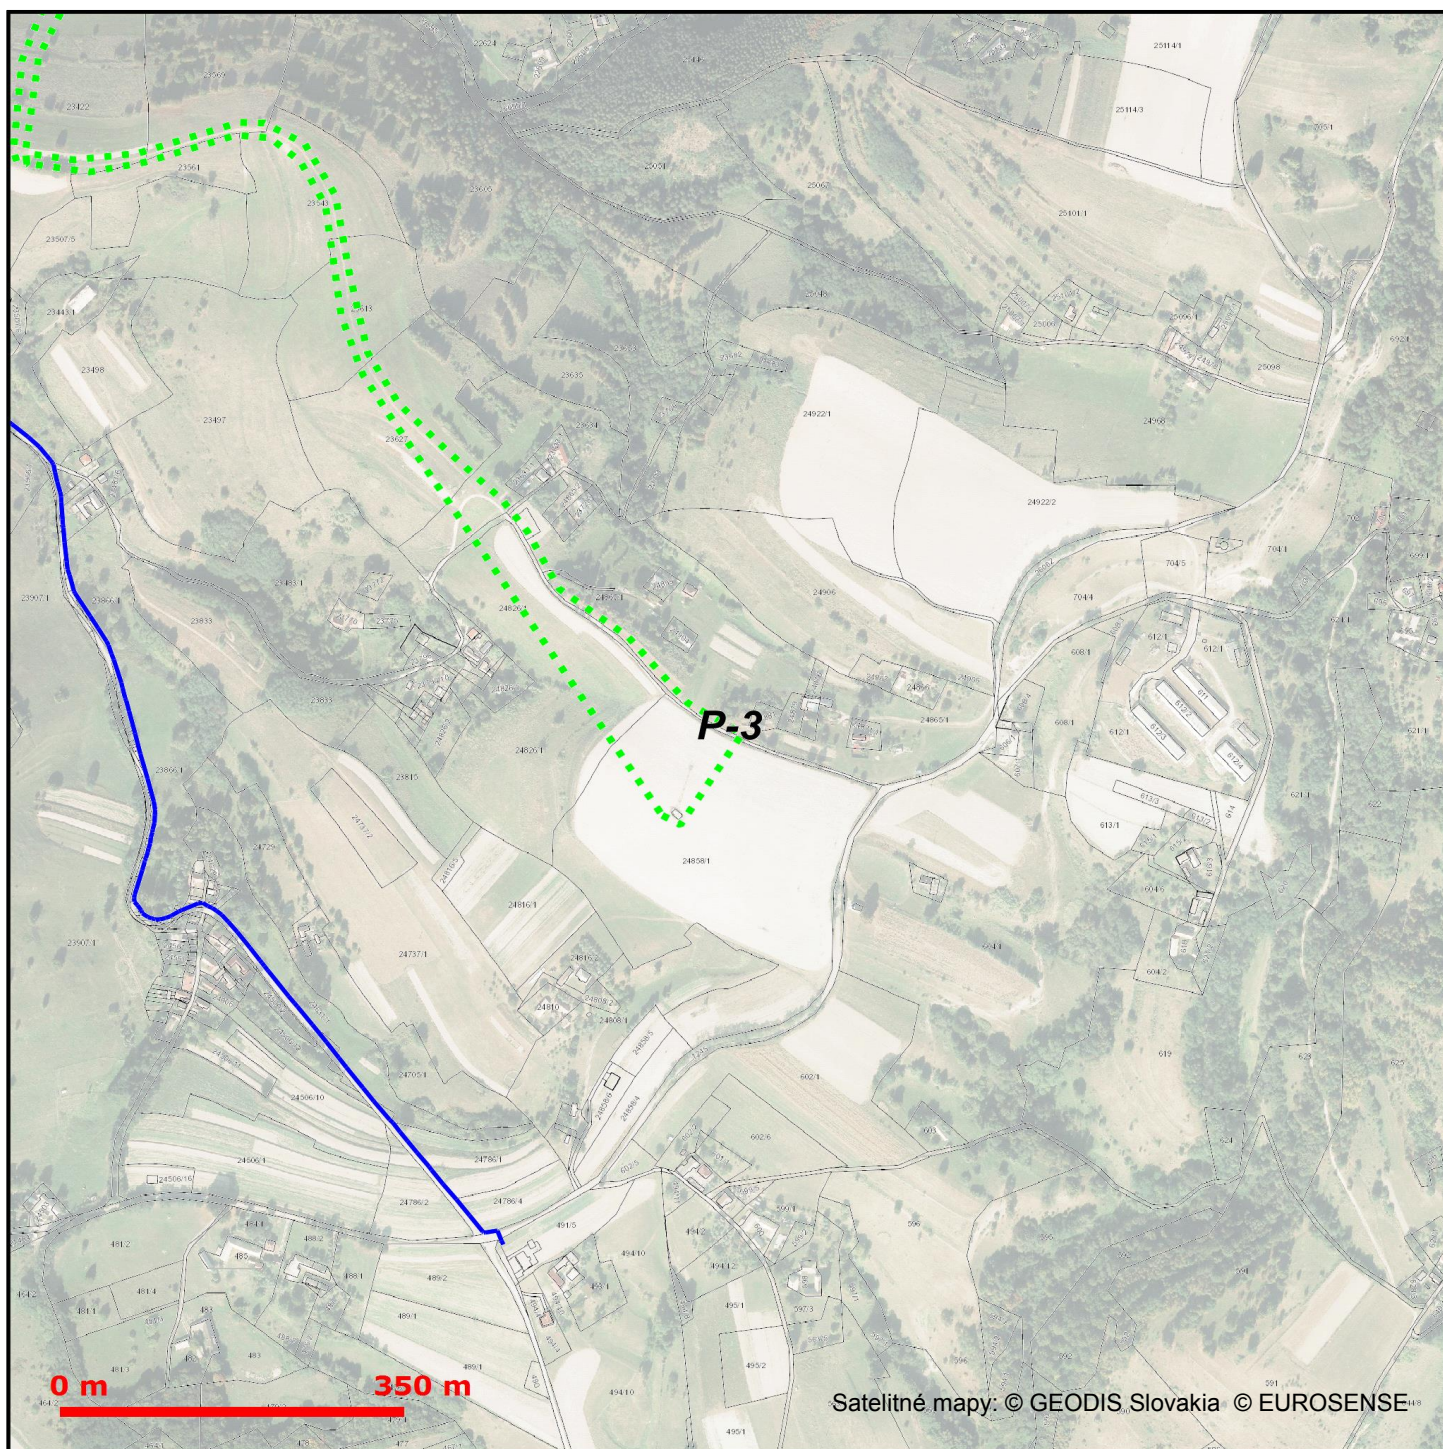

Situačný výkres - list P-1

LEGENDA

- | | | | |
|--|--|--|--|
| | Záujmové územie | | Trasa káblovodu alebo kolektoru - zameraný priebeh |
| | Bod napojenia | | Trasa káblovodu alebo kolektoru - nezameraný priebeh |
| | Trasa podzemných oznamovacích vedení ST - zameraný priebeh | | Šachta káblovodu alebo kolektoru |
| | Trasa podzemných oznamovacích vedení ST - nezameraný priebeh | | Trasa podzemných elektrických vedení ST - zameraný priebeh |
| | Trasa podzemných oznamovacích vedení ST - odhadovaný priebeh | | Trasa podzemných elektrických vedení ST - nezameraný priebeh |
| | | | Trasa podzemných elektrických vedení ST - odhadovaný priebeh |

----- Trasa podzemných oznamovacích vedení ST - nezameraný priebeh

----- Trasa podzemných oznamovacích vedení ST - odhadovaný priebeh

----- Trasa káblovodu alebo kolektoru - zameraný priebeh

----- Trasa káblovodu alebo kolektoru - nezameraný priebeh

□ Šachta káblovodu alebo kolektoru

----- Trasa podzemných elektrických vedení ST - zameraný priebeh

----- Trasa podzemných elektrických vedení ST - nezameraný priebeh

----- Trasa podzemných elektrických vedení ST - odhadovaný priebeh

Platí iba s číslom vyjadrenia 6612319122 .
Zakreslené polohy zariadení v prílohe sú iba informatívne.

Situačný výkres - list P-3

LEGENDA

- Zaujímavé územie
- Bod napojenia
- Trasa podzemných oznamovacích vedení ST - zameraný priebeh
- Trasa podzemných oznamovacích vedení ST - nezameraný priebeh
- Trasa podzemných oznamovacích vedení ST - odhadovaný priebeh
- Trasa káblovodu alebo kolektoru - zameraný priebeh
- Trasa káblovodu alebo kolektoru - nezameraný priebeh
- Šachta káblovodu alebo kolektoru
- Trasa podzemných elektrických vedení ST - zameraný priebeh
- Trasa podzemných elektrických vedení ST - nezameraný priebeh
- Trasa podzemných elektrických vedení ST - odhadovaný priebeh