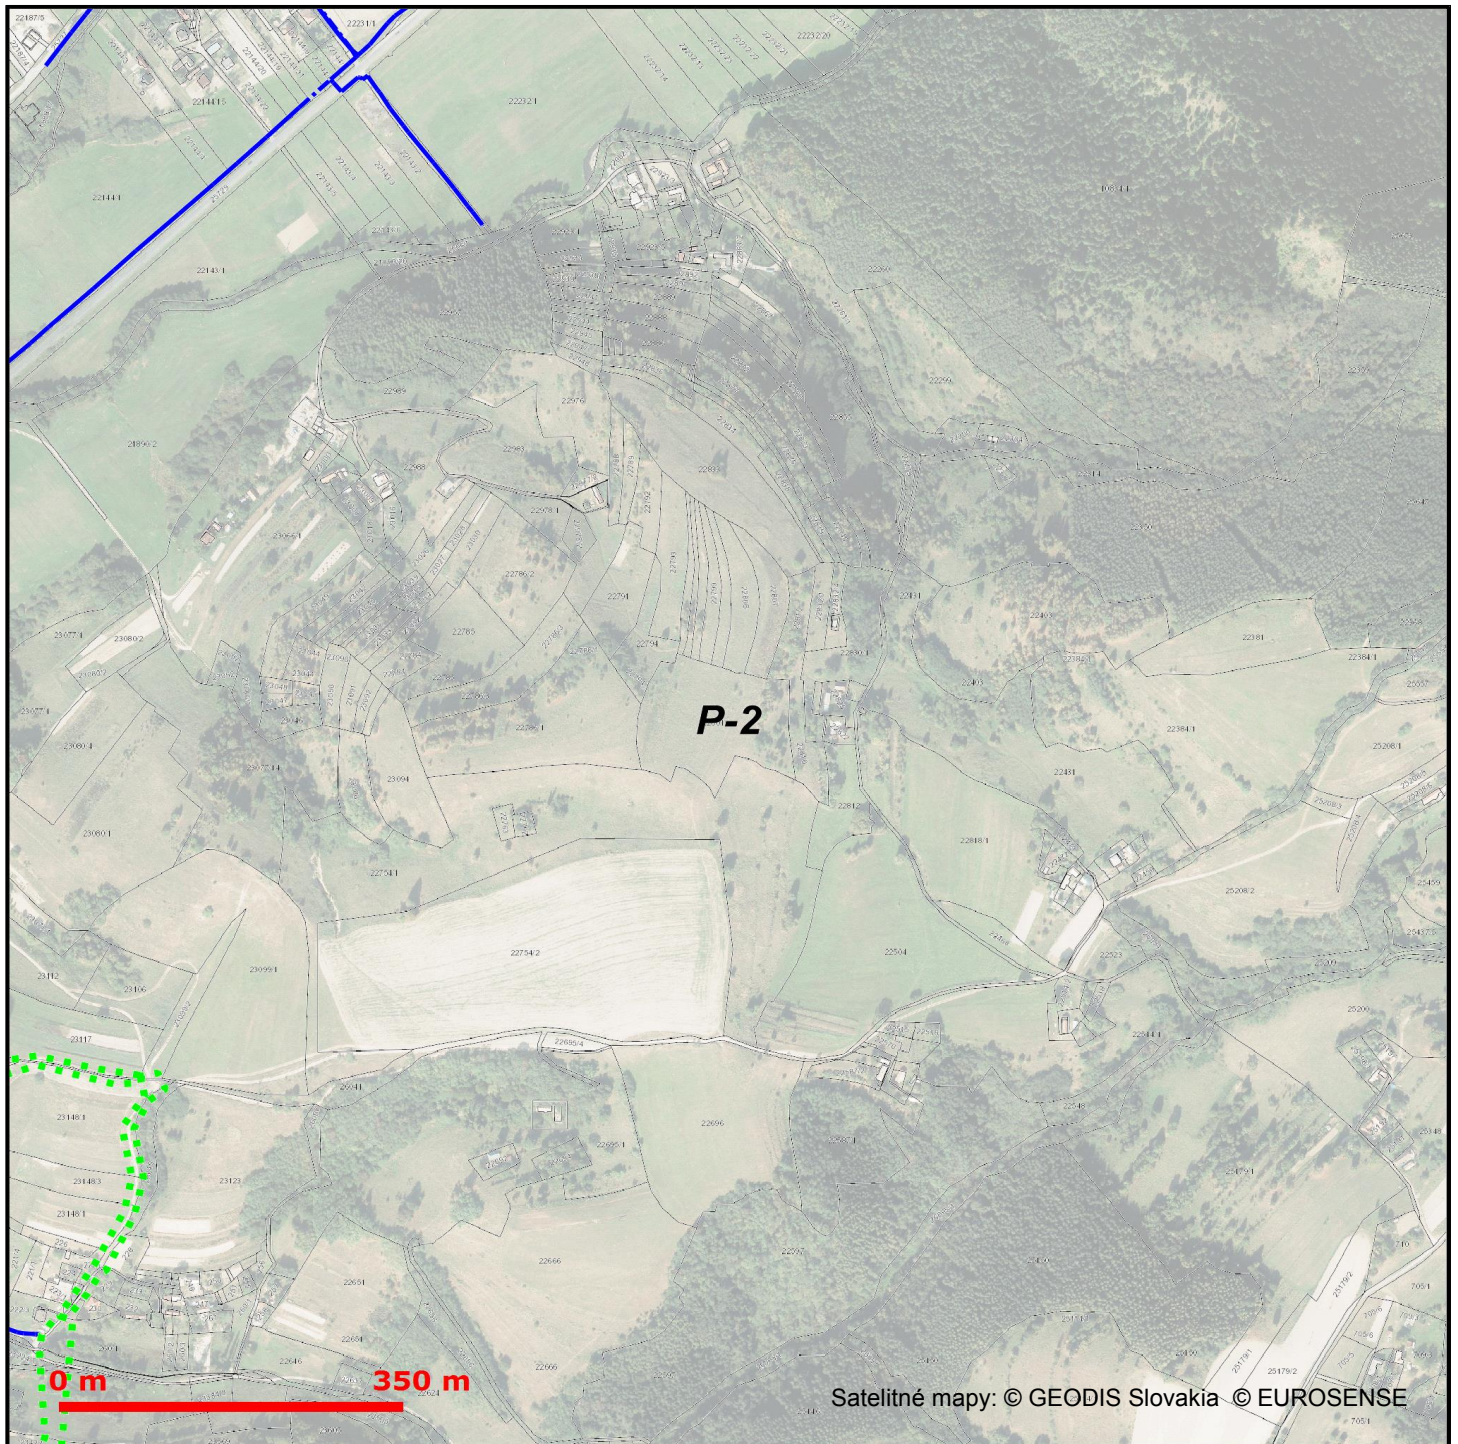

Platí iba s číslom vyjadrenia 6612319122 .
Zakreslené polohy zariadení v prílohe sú iba informatívne.

Situačný výkres zaujmového územia (klad mapových listov)

Platí iba s číslom vyjadrenia 6612319122 .
Zakreslené polohy zariadení v prílohe sú iba informatívne.

Situačný výkres - list P-1

LEGENDA

- | | | | |
|--|--|--|--|
| | Záujmové územie | | Trasa káblovodu alebo kolektoru - zameraný priebeh |
| | Bod napojenia | | Trasa káblovodu alebo kolektoru - nezameraný priebeh |
| | Trasa podzemných oznamovacích vedení ST - zameraný priebeh | | Šachta káblovodu alebo kolektoru |
| | Trasa podzemných oznamovacích vedení ST - nezameraný priebeh | | Trasa podzemných elektrických vedení ST - zameraný priebeh |
| | Trasa podzemných oznamovacích vedení ST - odhadovaný priebeh | | Trasa podzemných elektrických vedení ST - nezameraný priebeh |
| | | | Trasa podzemných elektrických vedení ST - odhadovaný priebeh |

Platí iba s číslom vyjadrenia 6612319122 .
Zakreslené polohy zariadení v prílohe sú iba informatívne.

Situačný výkres - list P-2

LEGENDA

----- Zúčmovné územie

Ⓟ Bod napojenia

----- Trasa podzemných oznamovacích vedení ST - zameraný priebeh

----- Trasa podzemných oznamovacích vedení ST - nezameraný priebeh

----- Trasa podzemných oznamovacích vedení ST - odhadovaný priebeh

----- Trasa káblovodu alebo kolektoru - zameraný priebeh

----- Trasa káblovodu alebo kolektoru - nezameraný priebeh