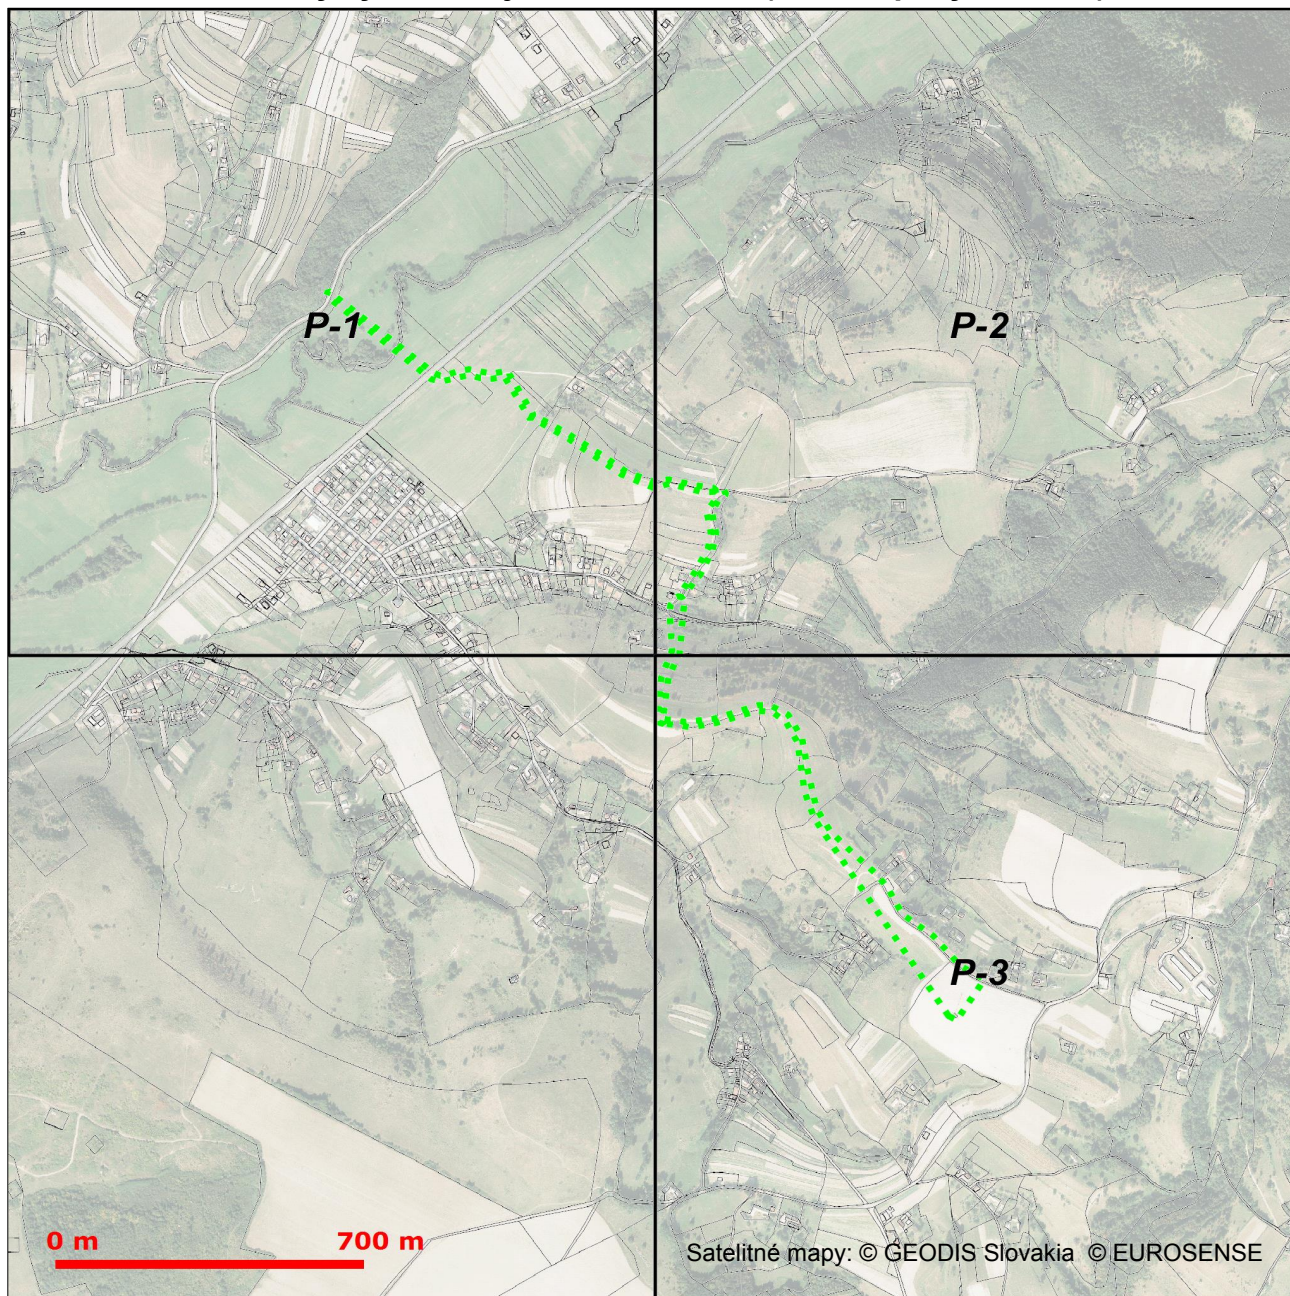

Platí iba s číslom vyjadrenia 6612319122 .
Zakreslené polohy zariadení v prílohe sú iba informatívne.

Situačný výkres zaujmového územia (klad mapových listov)